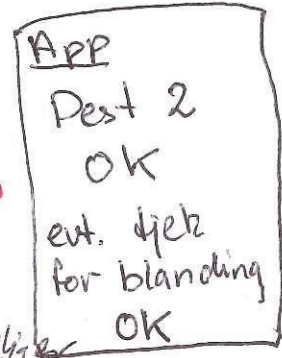

**Stut sæson**

Sprøjtejournal  
klar til  
indberetning

Indberetning af SJ1  
Tjek v. markonline

Scan  
stregkode Pest 2

Pest 2

Gentages  
ved evt.  
Pest. 3

Sprøjtejournal  
ajourført.

Sprøjtning  
godkendes  
Tjek for  
anvendelse i  
forhold til  
tidlige behandlinger