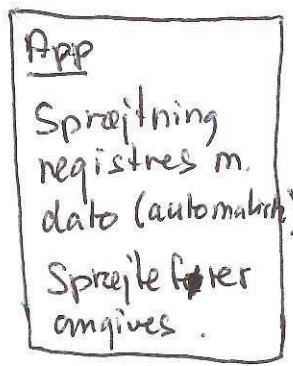

**Stut sæson**

Sprøjtejournal  
klar til  
indberetning

Indberetning af SJ1  
Tjek v. markonline

Scan  
stregkode Pest 2

Pest 2

Gentages  
ved evt.  
Pest. 3

Sprøjtejournal  
ajourført.

Sprøjtning  
godkendes  
Tjek for  
anvendelse i  
forhold til  
tidlige behandlinger